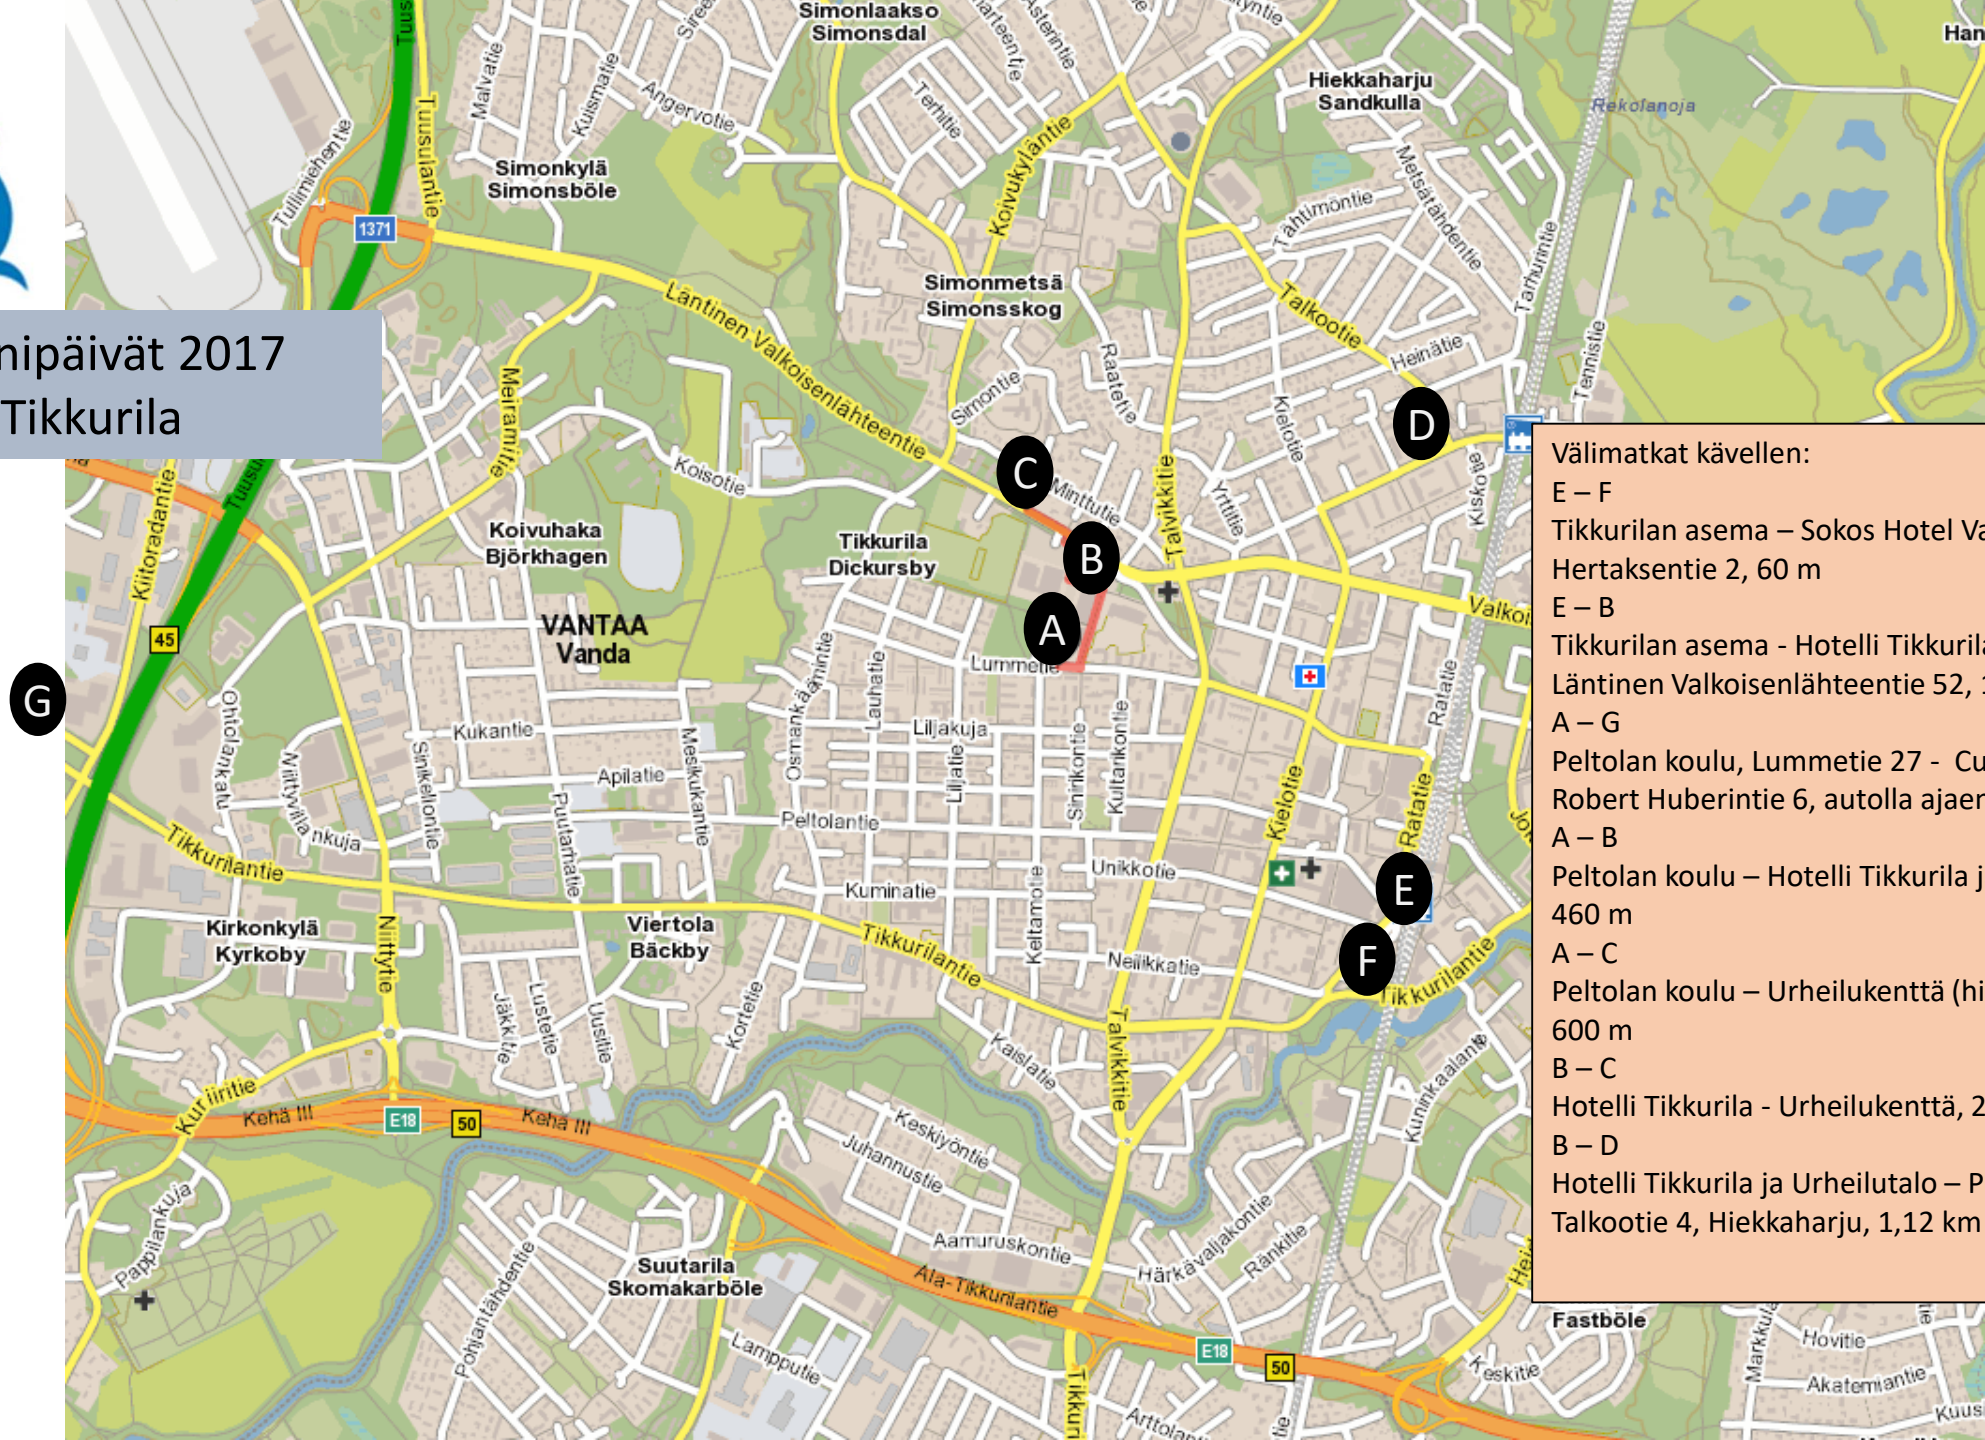

Veteraanipäivät 2017 Vantaa, Tikkurila

- Välimatkat kävelen:
- E – F
 - Tikkurilan asema – Sokos Hotel Vantaa, Hertaksentie 2, 60 m
 - E – B
 - Tikkurilan asema - Hotelli Tikkurila ja Urheilutalo, Läntinen Valkoisenlähteentie 52, 1,45 km
 - A – G
 - Peltolan koulu, Lummetie 27 - Cumulus Airport, Robert Huberintie 6, autolla ajaen 6,88 km
 - A – B
 - Peltolan koulu – Hotelli Tikkurila ja Urheilutalo, 460 m
 - A – C
 - Peltolan koulu – Urheilukenttä (hiekkakentät), 600 m
 - B – C
 - Hotelli Tikkurila - Urheilukenttä, 200 m
 - B – D
 - Hotelli Tikkurila ja Urheilutalo – Puistokulma, Talkootie 4, Hiekkaharju, 1,12 km