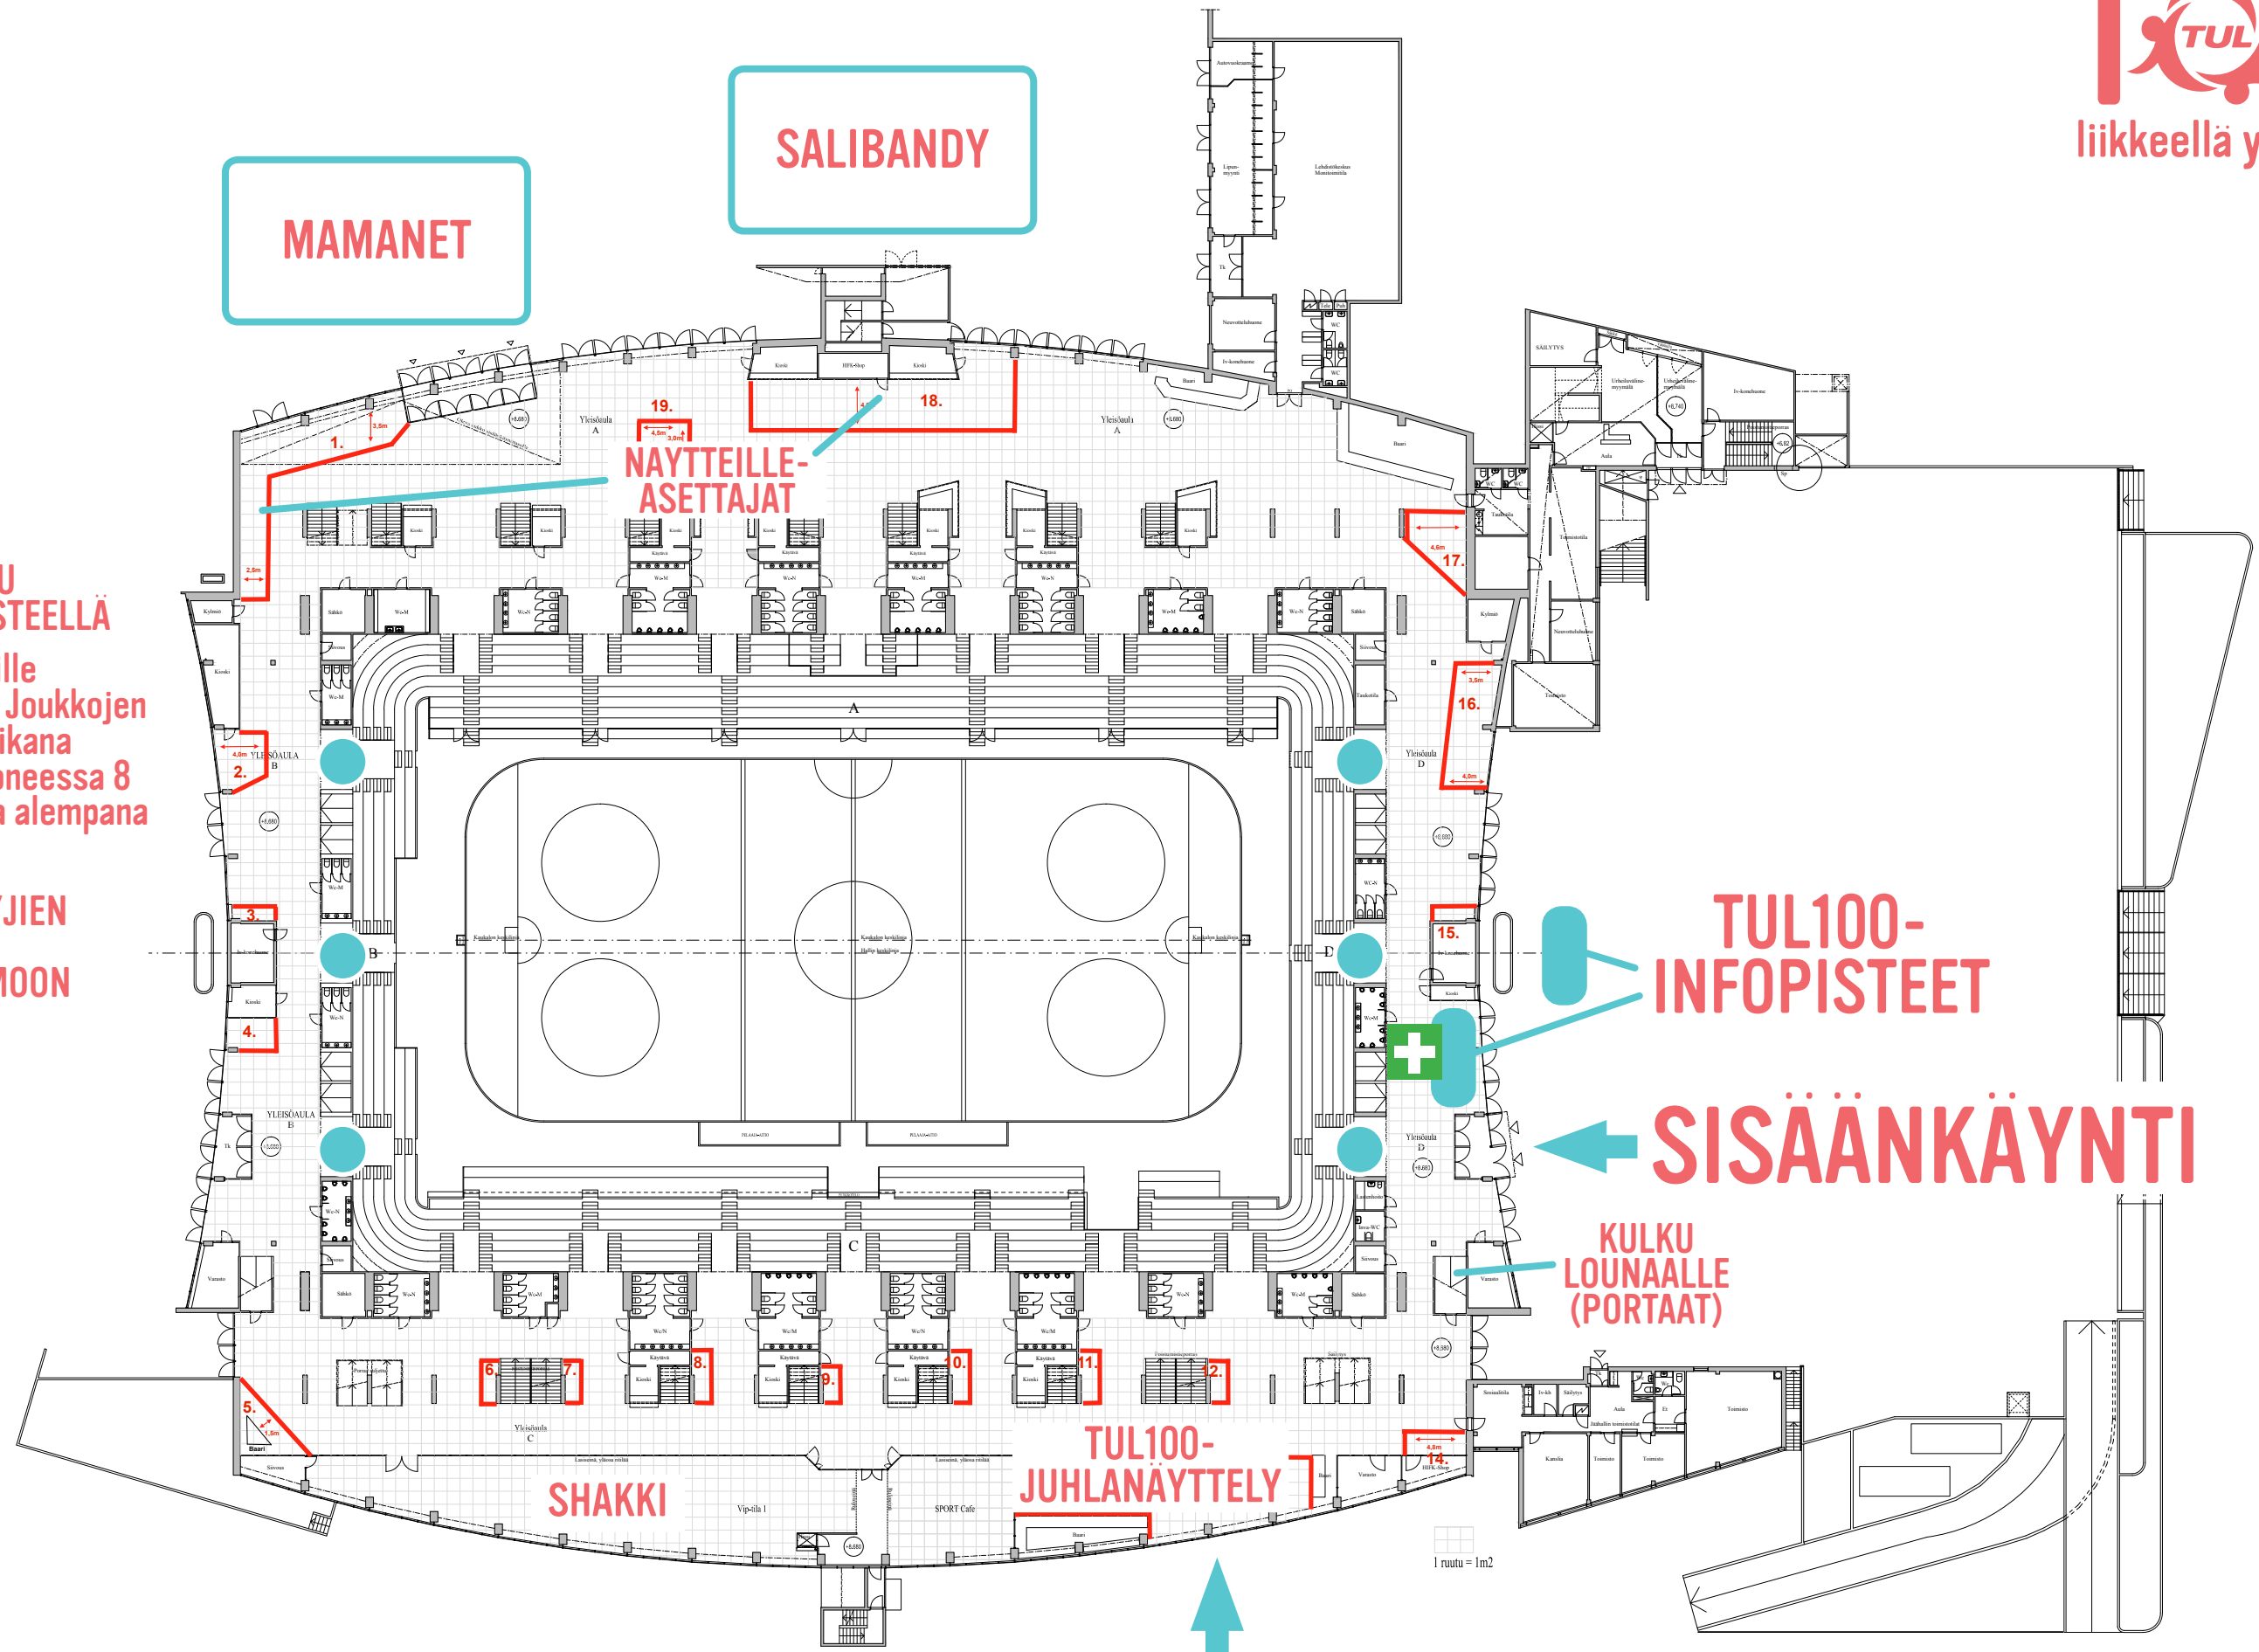

**+** ENSIAPU  
INFOPISTEELLÄ  
Esiintyjille  
ensiapu Joukkojen  
juhlan aikana  
puhuhuoneessa 8  
kerrosta alempana

● ESIINTYJIEN  
KULKU  
KATSOMOON

**TUL100-  
INFOPISTEET**

**SISÄÄNKÄYNTI**

**KULKU  
LOUNAALLE  
(PORTAAT)**

**SISÄÄNKÄYNTI HARJOITUSHALLIKERROKSEEN ULKOKAUTTA**

1 ruutu = 1m<sup>2</sup>

# HELSINGIN JÄÄHALLI TASO 2